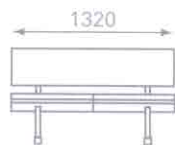

CORNER SEAT OPTIONS

CORNER TABLE OPTIONS

**WORKING
FOR
YOU**

KI (UK) Ltd
Commonwealth House
148/153 High Holborn
London WC1V 6PJ
United Kingdom
Tel.: 00 44 (0)207 404 7441
Fax: 00 44 (0)207 404 7442
E-mail: sales@kiuk.co.uk
www.kiuk.co.uk

Krueger International GmbH
Wacker Fabrik
Ober-Ramstädter-Strasse 96 H1
64367 Mühlthal/Darmstadt
Germany
Tel.: 00 49 (0)61 51 9 51 46 55
Fax: 00 49 (0)61 51 9 51 46 57
E-mail: info@ki-krueger.de
www.ki-krueger.de

Krueger International B.V.
Rivium Boulevard 184
Capelle aan den IJssel
P.O. Box 8733, 3009 AS Rotterdam
The Netherlands
Tel.: 00 31 (0)10 288 00 01
Fax: 00 31 (0)10 288 00 02
E-mail: info@ki-krueger.nl
www.ki-krueger.nl