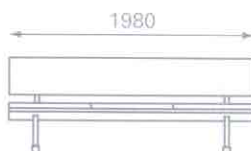

Kurv

WORKING
FOR
YOU

Kurv is a robust seating solution for public areas. A continuous seating system can be created to provide any required length and can be interspersed with various table solutions. The back is optional and can have individual upholstered cushions. Various angled returns can be achieved with a corner unit which is supplied as an upholstered unit only. Materials are show-wood pressed ply with steel and aluminium leg support. Upholstery is available in a wide selection of leathers and fabrics.

Kurv

Kurv est une gamme robuste de banquettes pour utilisation en lieux publics. Des lignes continues d'assise peuvent être créées à la longueur requise, avec diverses options de tables intégrées. Le dossier est en option, avec possibilité de coussins capitonnés sur mesure. Divers retours en angle peuvent être choisis, avec une unité d'angle capitonné. Kurv est fabriqué en bois multiplis en essence fine, avec options de pieds en aluminium, en acier ou autres supports. Le capitonnage est disponible dans une sélection étendue de cuirs et de tissus.

Kurv ist eine robust gestaltete Sitzlösung für öffentliche Bereiche. Es kann ein kontinuierliches Sitzsystem von beliebiger Länge geschaffen und mit verschiedenen Tischverbindungen kombiniert werden. Rückenlehnen sind auf Wunsch erhältlich und können mit individuellen Polsterkissen geliefert werden. Diverse Winkelarrangements lassen sich durch Eckelemente erreichen, die nur in gepolsterter Ausführung erhältlich sind. Die Materialien bestehen aus Buchensperrholz mit Aluminium-, Stahl- oder Granitfüßen. Die Polster sind in einer großen Auswahl an Ledern und Stoffen erhältlich.