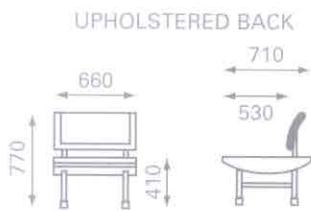

Kurv

WORKING
FOR
YOU

Kurv is a robust seating solution for public areas. A continuous seating system can be created to provide any required length and can be interspersed with various table solutions. The back is optional and can have individual upholstered cushions. Various angled returns can be achieved with a corner unit which is supplied as an upholstered unit only. Materials are show-wood pressed ply with steel and aluminium leg support. Upholstery is available in a wide selection of leathers and fabrics.

Kurv

Kurv est une gamme robuste de banquettes pour utilisation en lieux publics. Des lignes continues d'assise peuvent être créées à la longueur requise, avec diverses options de tables intégrées. Le dossier est en option, avec possibilité de coussins capitonnés sur mesure. Divers retours en angle peuvent être choisis, avec une unité d'angle capitonné. Kurv est fabriqué en bois multiplis en essence fine, avec options de pieds en aluminium, en acier ou autres supports. Le capitonnage est disponible dans une sélection étendue de cuirs et de tissus.

Kurv ist eine robust gestaltete Sitzlösung für öffentliche Bereiche. Es kann ein kontinuierliches Sitzsystem von beliebiger Länge geschaffen und mit verschiedenen Tischverbindungen kombiniert werden. Rückenlehnen sind auf Wunsch erhältlich und können mit individuellen Polsterkissen geliefert werden. Diverse Winkelarrangements lassen sich durch Eckelemente erreichen, die nur in gepolsterter Ausführung erhältlich sind. Die Materialien bestehen aus Buchensperrholz mit Aluminium-, Stahl- oder Granitfüßen. Die Polster sind in einer großen Auswahl an Ledern und Stoffen erhältlich.