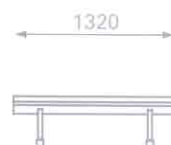

CORNER SEAT OPTIONS

CORNER TABLE OPTIONS

**WORKING
FOR
YOU**

KI (UK) Ltd
Commonwealth House
148/153 High Holborn
London WC1V 6PJ
United Kingdom
Tel.: 00 44 (0)207 404 7441
Fax: 00 44 (0)207 404 7442
E-mail: sales@kiuk.co.uk
www.kiuk.co.uk

Krueger International GmbH
Wacker Fabrik
Ober-Ramstädter-Strasse 96 H1
64367 Mühlthal/Darmstadt
Germany
Tel.: 00 49 (0)61 51 9 51 46 55
Fax: 00 49 (0)61 51 9 51 46 57
E-mail: info@ki-krueger.de
www.ki-krueger.de

Krueger International B.V.
Rivium Boulevard 184
Capelle aan den IJssel
P.O. Box 8733, 3009 AS Rotterdam
The Netherlands
Tel.: 00 31 (0)10 288 00 01
Fax: 00 31 (0)10 288 00 02
E-mail: info@ki-krueger.nl
www.ki-krueger.nl