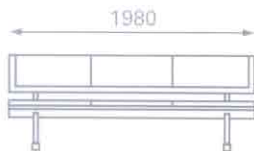

Kurv

WORKING
FOR
YOU

Kurv is a robust seating solution for public areas. A continuous seating system can be created to provide any required length and can be interspersed with various table solutions. The back is optional and can have individual upholstered cushions. Various angled returns can be achieved with a corner unit which is supplied as an upholstered unit only. Materials are show-wood pressed ply with steel and aluminium leg support. Upholstery is available in a wide selection of leathers and fabrics.

Kurv

Kurv est une gamme robuste de banquettes pour utilisation en lieux publics. Des lignes continues d'assise peuvent être créées à la longueur requise, avec diverses options de tables intégrées. Le dossier est en option, avec possibilité de coussins capitonnés sur mesure. Divers retours en angle peuvent être choisis, avec une unité d'angle capitonné. Kurv est fabriqué en bois multiplis en essence fine, avec options de pieds en aluminium, en acier ou autres supports. Le capitonnage est disponible dans une sélection étendue de cuirs et de tissus.

Kurv ist eine robust gestaltete Sitzlösung für öffentliche Bereiche. Es kann ein kontinuierliches Sitzsystem von beliebiger Länge geschaffen und mit verschiedenen Tischverbindungen kombiniert werden. Rückenlehnen sind auf Wunsch erhältlich und können mit individuellen Polsterkissen geliefert werden. Diverse Winkelarrangements lassen sich durch Eckelemente erreichen, die nur in gepolsterter Ausführung erhältlich sind. Die Materialien bestehen aus Buchensperrholz mit Aluminium-, Stahl- oder Granitfüßen. Die Polster sind in einer großen Auswahl an Ledern und Stoffen erhältlich.