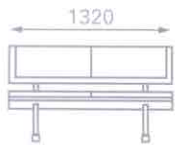

CORNER SEAT OPTIONS

CORNER TABLE OPTIONS

**WORKING
FOR
YOU**

KI (UK) Ltd
Commonwealth House
148/153 High Holborn
London WC1V 6PJ
United Kingdom
Tel.: 00 44 (0)207 404 7441
Fax: 00 44 (0)207 404 7442
E-mail: sales@kiuk.co.uk
www.kiuk.co.uk

Krueger International GmbH
Wacker Fabrik
Ober-Ramstädter-Strasse 96 H1
64367 Mühlthal/Darmstadt
Germany
Tel.: 00 49 (0)61 51 9 51 46 55
Fax: 00 49 (0)61 51 9 51 46 57
E-mail: info@ki-krueger.de
www.ki-krueger.de

Krueger International B.V.
Rivium Boulevard 184
Capelle aan den IJssel
P.O. Box 8733, 3009 AS Rotterdam
The Netherlands
Tel.: 00 31 (0)10 288 00 01
Fax: 00 31 (0)10 288 00 02
E-mail: info@ki-krueger.nl
www.ki-krueger.nl