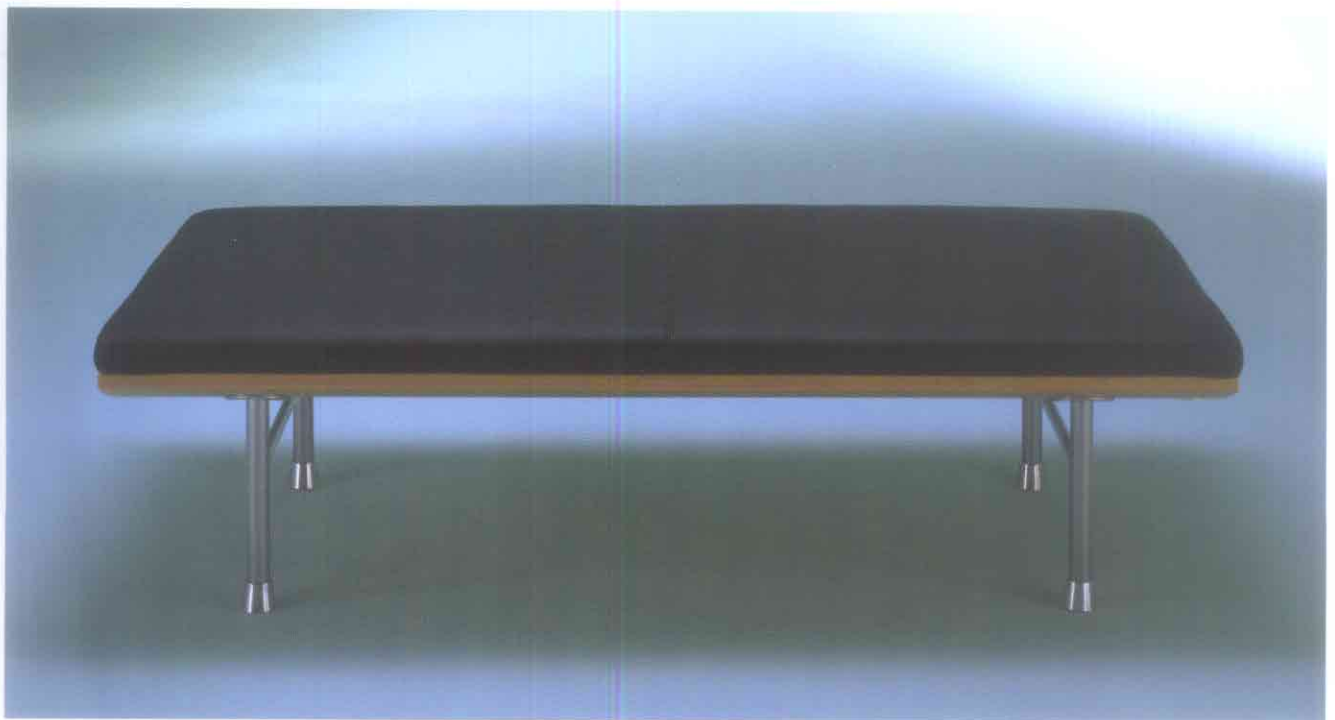

CORNER TABLE OPTIONS

**WORKING
FOR
YOU**

KI (UK) Ltd
Commonwealth House
148/153 High Holborn
London WC1V 6PJ
United Kingdom
Tel.: 00 44 (0)207 404 7441
Fax: 00 44 (0)207 404 7442
E-mail: sales@kiuk.co.uk
www.kiuk.co.uk

Krueger International GmbH
Wacker Fabrik
Ober-Ramstädter-Strasse 96 H1
64367 Mühlthal/Darmstadt
Germany
Tel.: 00 49 (0)61 51 9 51 46 55
Fax: 00 49 (0)61 51 9 51 46 57
E-mail: info@ki-krueger.de
www.ki-krueger.de

Krueger International B.V.
Rivium Boulevard 184
Capelle aan den IJssel
P.O. Box 8733, 3009 AS Rotterdam
The Netherlands
Tel.: 00 31 (0)10 288 00 01
Fax: 00 31 (0)10 288 00 02
E-mail: info@ki-krueger.nl
www.ki-krueger.nl