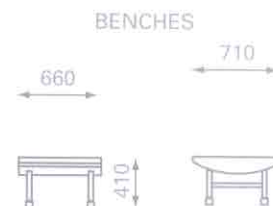

Kurv

Kurv est une gamme robuste de banquettes pour utilisation en lieux publics. Des lignes continues d'assise peuvent être créées à la longueur requise, avec diverses options de tables intégrées. Le dossier est en option, avec possibilité de coussins capitonnés sur mesure. Divers retours en angle peuvent être choisis, avec une unité d'angle capitonné. Kurv est fabriqué en bois multiplis en essence fine, avec options de pieds en aluminium, en acier ou autres supports. Le capitonnage est disponible dans une sélection étendue de cuirs et de tissus.

Kurv ist eine robust gestaltete Sitzlösung für öffentliche Bereiche. Es kann ein kontinuierliches Sitzsystem von beliebiger Länge geschaffen und mit verschiedenen Tischverbindungen kombiniert werden. Rückenlehnen sind auf Wunsch erhältlich und können mit individuellen Polsterkissen geliefert werden. Diverse Winkelarrangements lassen sich durch Eckelemente erreichen, die nur in gepolsterter Ausführung erhältlich sind. Die Materialien bestehen aus Buchensperrholz mit Aluminium-, Stahl- oder Granitfüßen. Die Polster sind in einer großen Auswahl an Ledern und Stoffen erhältlich.