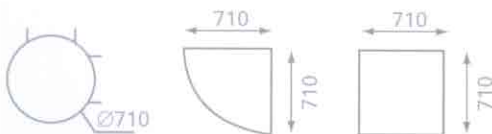

CORNER SEAT OPTIONS